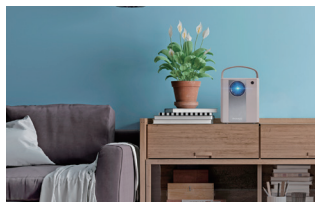

製品仕様

製品型番	RA-PB400
本体サイズ	約(W)130×(D)120×(H)158mm
本体重量	約855g
明るさ	74ANSIルーメン(国内検査済)
コントラスト	1000:1
投影サイズ	30~150インチ
投影距離	約930mm~約3,900mm
解像度	800×480、サポート1920×1080
アスペクト比	4:3/16:9
ズーム・フォーカス	マニュアル
光源寿命	LED/約30,000時間
運転音	52dB
スピーカー	内蔵(5W×1)
消費電力	48W
インターフェイス	microSDカード/USB2.0/HDMI/AV/Audio-out
対応ファイル	・映像: MOV/AVI/MPEG/TS/MKV/DAT/MP4 ・音楽: MP3/AAC/WMA ・写真: JPEG/BMP/TIFF/PNG ・テキスト: TXT

保証期間	ご購入日より6ヶ月間(但し、弊社保証規定に基づきます。)
製造国	中国
JAN	4547035346209
メーカー希望小売価格	27,280円(税込)

セット内容

- プロジェクター本体
- レンズカバー
- 電源アダプタ 100V 50/60Hz(ケーブル長:約150cm)
- HDMIケーブル(ケーブル長:約100cm)
- AVケーブル(ケーブル長:約100cm/入力1ピン・出力3ピン)
- リモコン(単4形乾電池×2本 ※別売)
- 取扱説明書/保証書

リモコン付属

パッケージサイズ	W233×H175×D164mm
パッケージ重量	約1.68kg
カートンサイズ	W930×H248×D185mm
カートン重量	約9.5kg
カートン入数	5入